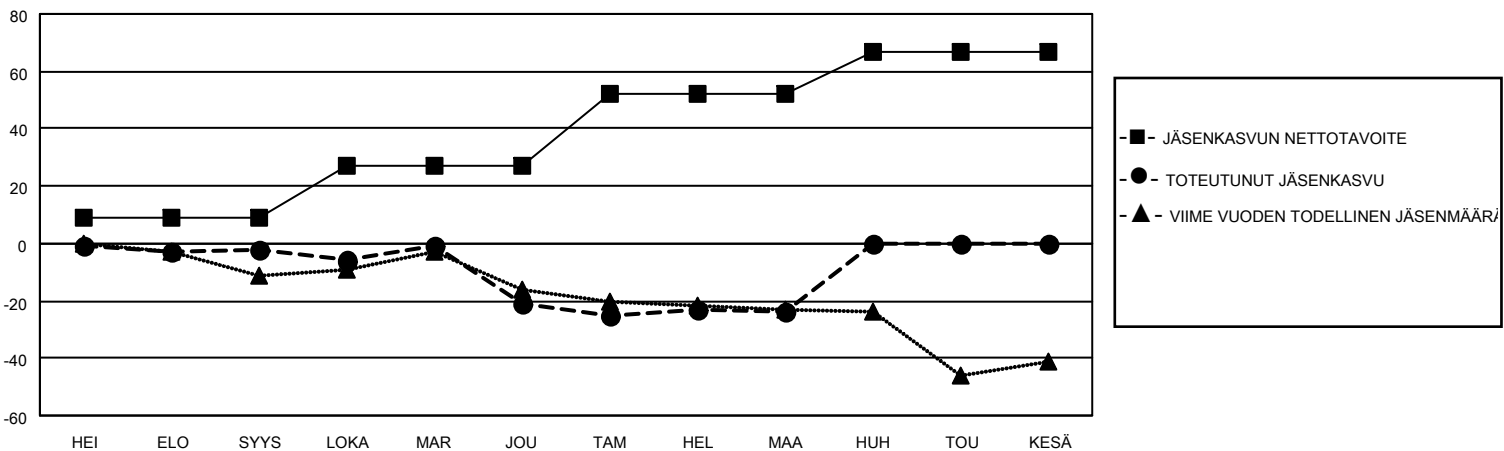

MONTHLY MEMBERSHIP PROGRESS REPORT

District 107 F

Results as of: 3/31/2026

GMT:

SIJAINTI FINLAND

GMT VAALIPIIRI

Klubit				jäsentä			
TULOKSET 2025-2026				TULOKSET 2025-2026			
NELJÄNNES	UUDEN KLUBIN TAVOITE	UUDET KLUBIT	LOPETETUT KLUBIT	NELJÄNNES	JÄSENKASVUN NETTOTAVOITE	TOTEUTUNUT JÄSENKASVU	POISTETUT JÄSENET (mukaan lukien siirrot)
HEI/ELO/SYYS	0	0	0	HEI/ELO/SYYS	9	6	8
LOKA/MAR/JOU	0	0	2	LOKA/MAR/JOU	18	19	38
TAM/HEL/MAA	0	0	0	TAM/HEL/MAA	25	11	13
HUH/TOU/KESÄ	1	0	0	HUH/TOU/KESÄ	15	0	0

TAVOITTEET JA UUDET KLUBIT, KUMULATIIVINEN

TAVOITTEET JA JÄSENET, KUMULATIIVINEN

LAKKAUTETUT KLUBIT: 2

21 CLUBS OF 56 LISÄNNY YHDEN TAI USEAMMAN UUTTA JÄSENTÄ

SUKUPUOLIJAKAUMA

MIES 1,046 (83.88%)
NAINEN 202 (16.20%)