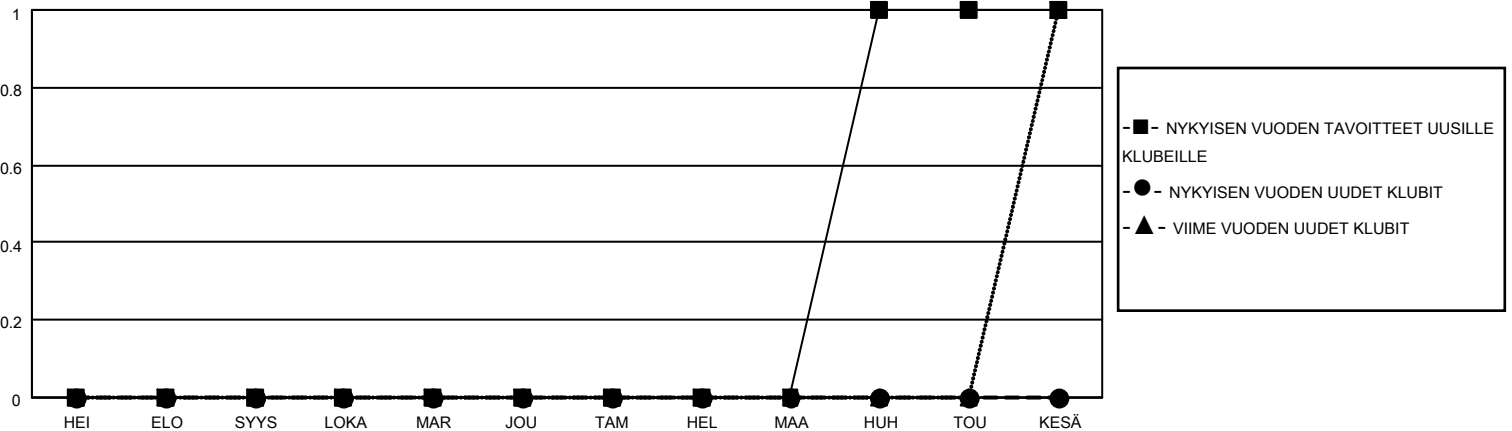

MONTHLY MEMBERSHIP PROGRESS REPORT

District 107 F

Results as of: 3/31/2026

GMT:

SIJAINTI FINLAND

GMT VAALIPIIRI

Klubit				jäsentä			
TULOKSET 2025-2026				TULOKSET 2025-2026			
NELJÄNNES	UUDEN KLUBIN TAVOITE	UUDET KLUBIT	LOPETETUT KLUBIT	NELJÄNNES	JÄSENKASVUN NETTOTAVOITE	TOTEUTUNUT JÄSENKASVU	POISTETUT JÄSENET (mukaan lukien siirrot)
HEI/ELO/SYYS	0	0	0	HEI/ELO/SYYS	9	6	8
LOKA/MAR/JOU	0	0	2	LOKA/MAR/JOU	18	19	38
TAM/HEL/MAA	0	0	0	TAM/HEL/MAA	25	11	13
HUH/TOU/KESÄ	1	0	0	HUH/TOU/KESÄ	15	0	0

TAVOITTEET JA UUDET KLUBIT, KUMULATIIVINEN

TAVOITTEET JA JÄSENET, KUMULATIIVINEN

LAKKAUTETUT KLUBIT: 2

21 CLUBS OF 56 LISÄNNY YHDEN TAI USEAMMAN UUTTA JÄSENTÄ

SUKUPUOLIJAKAUMA

MIES 1,046 (83.88%)
NAINEN 202 (16.20%)